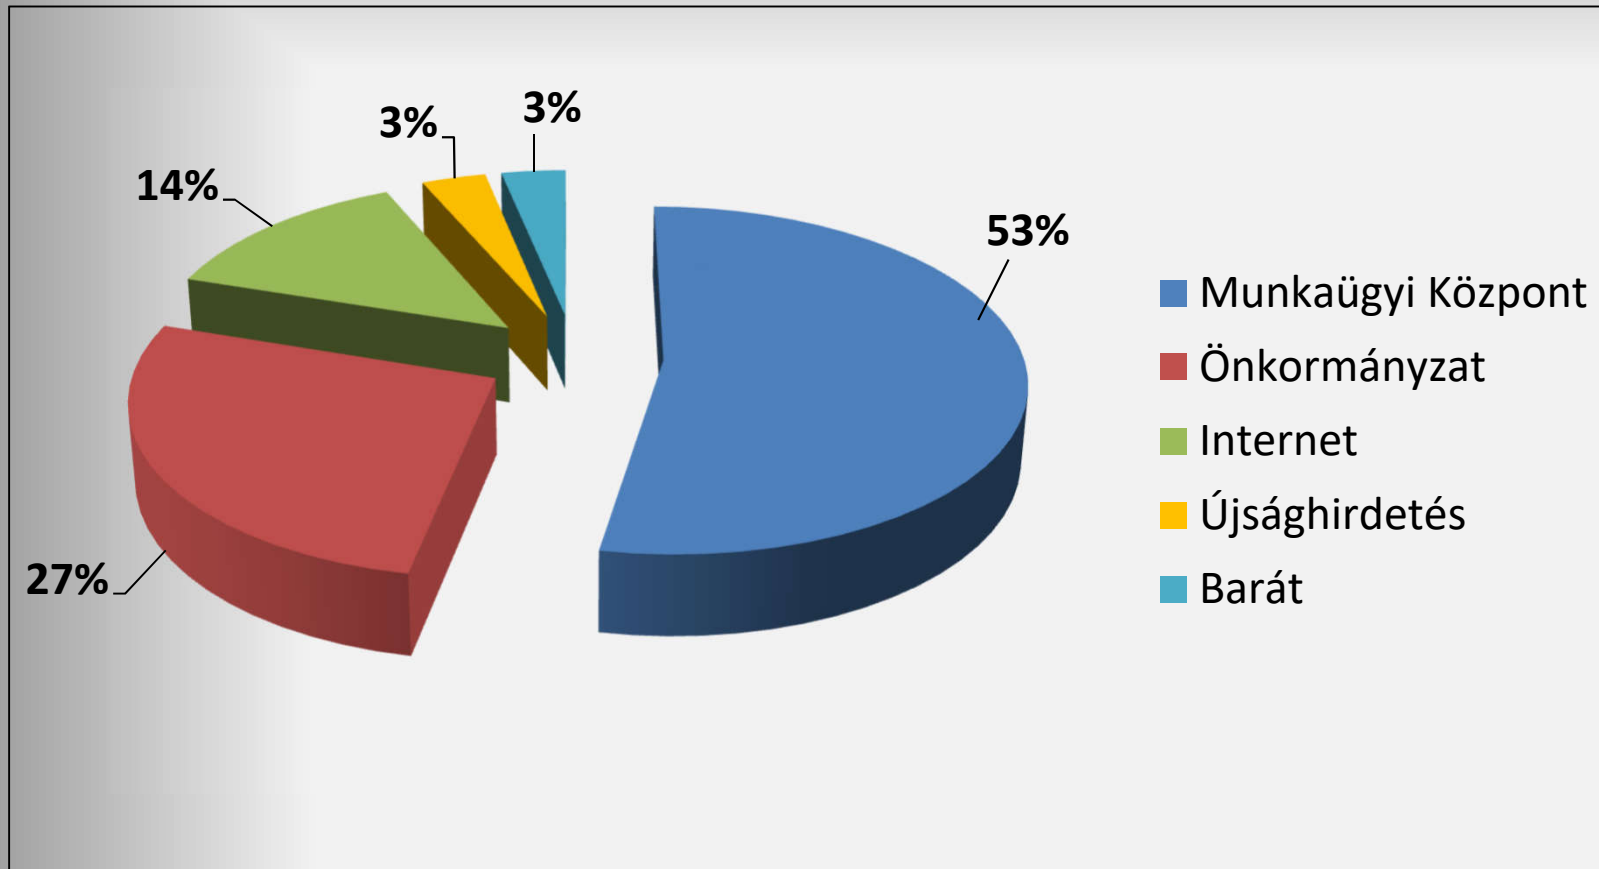

Munkahely keresési csatornák

Forrás: Saját kutatás (n=30)