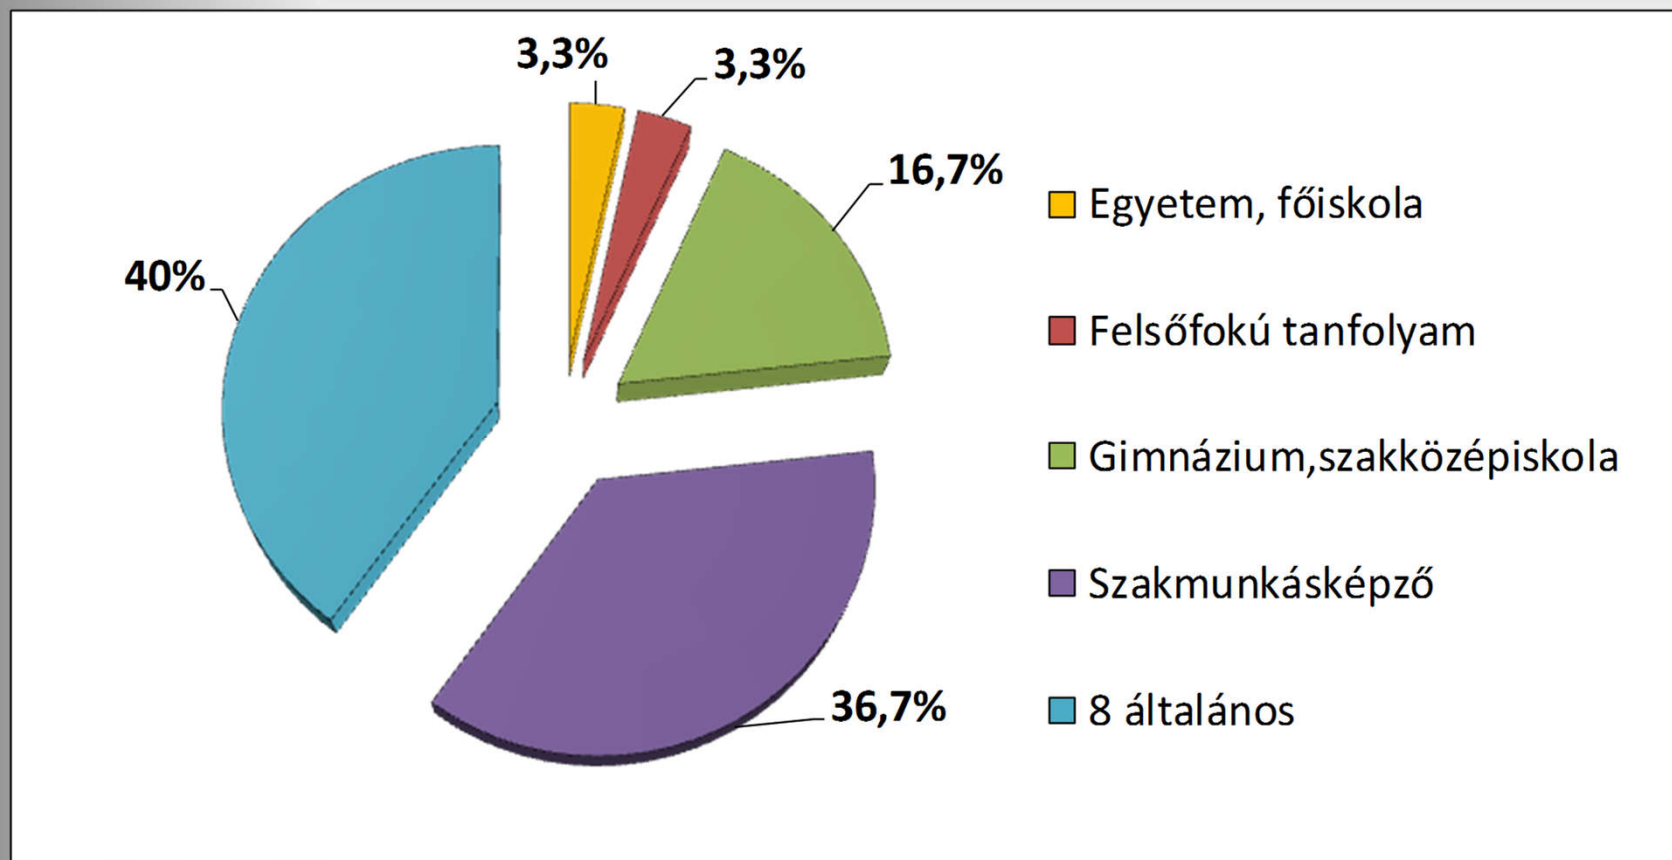

Veszélyek

- Népesség csökkenése, elöregedés
- Szennyvízkezelés megoldatlan marad
- Termőföldek nem megfelelő módon való kihasználása

Munkaerő-piaci helyzet, munkalehetőség

- Folyamatos lélekszámcsökkenés
- Fiatalok elvándorlása
- Szociális problémák
- Nem megfelelő a közösségi közlekedés
- Munkalehetőség korlátozott
- Legnagyobb foglalkoztató jelenleg az Önkormányzat (intézményei, közmunka)
- Arany János Mezőgazdasági KFT
- Fejér Megyei Önkormányzat Integrált Szociális Intézménye

Alap község életkor szerinti megoszlása

2015 népesség nyilvántartás

Regisztrált álláskeresők Alap községben (2009-2014)

Forrás: saját szerkesztés KSH adatok alapján

A közfoglalkoztatásba belépett álláskeresők végzettség szerinti összetétele Alap közösségben

Forrás: Saját kutatás (n=30)

Munkahely keresési csatornák

Forrás: Saját kutatás (n=30)

Munkahely keresési szempontok

Forrás: Saját kutatás (n=30)

Közmunkaprogramban való részvétel száma

Forrás: Saját kutatás (n=30)