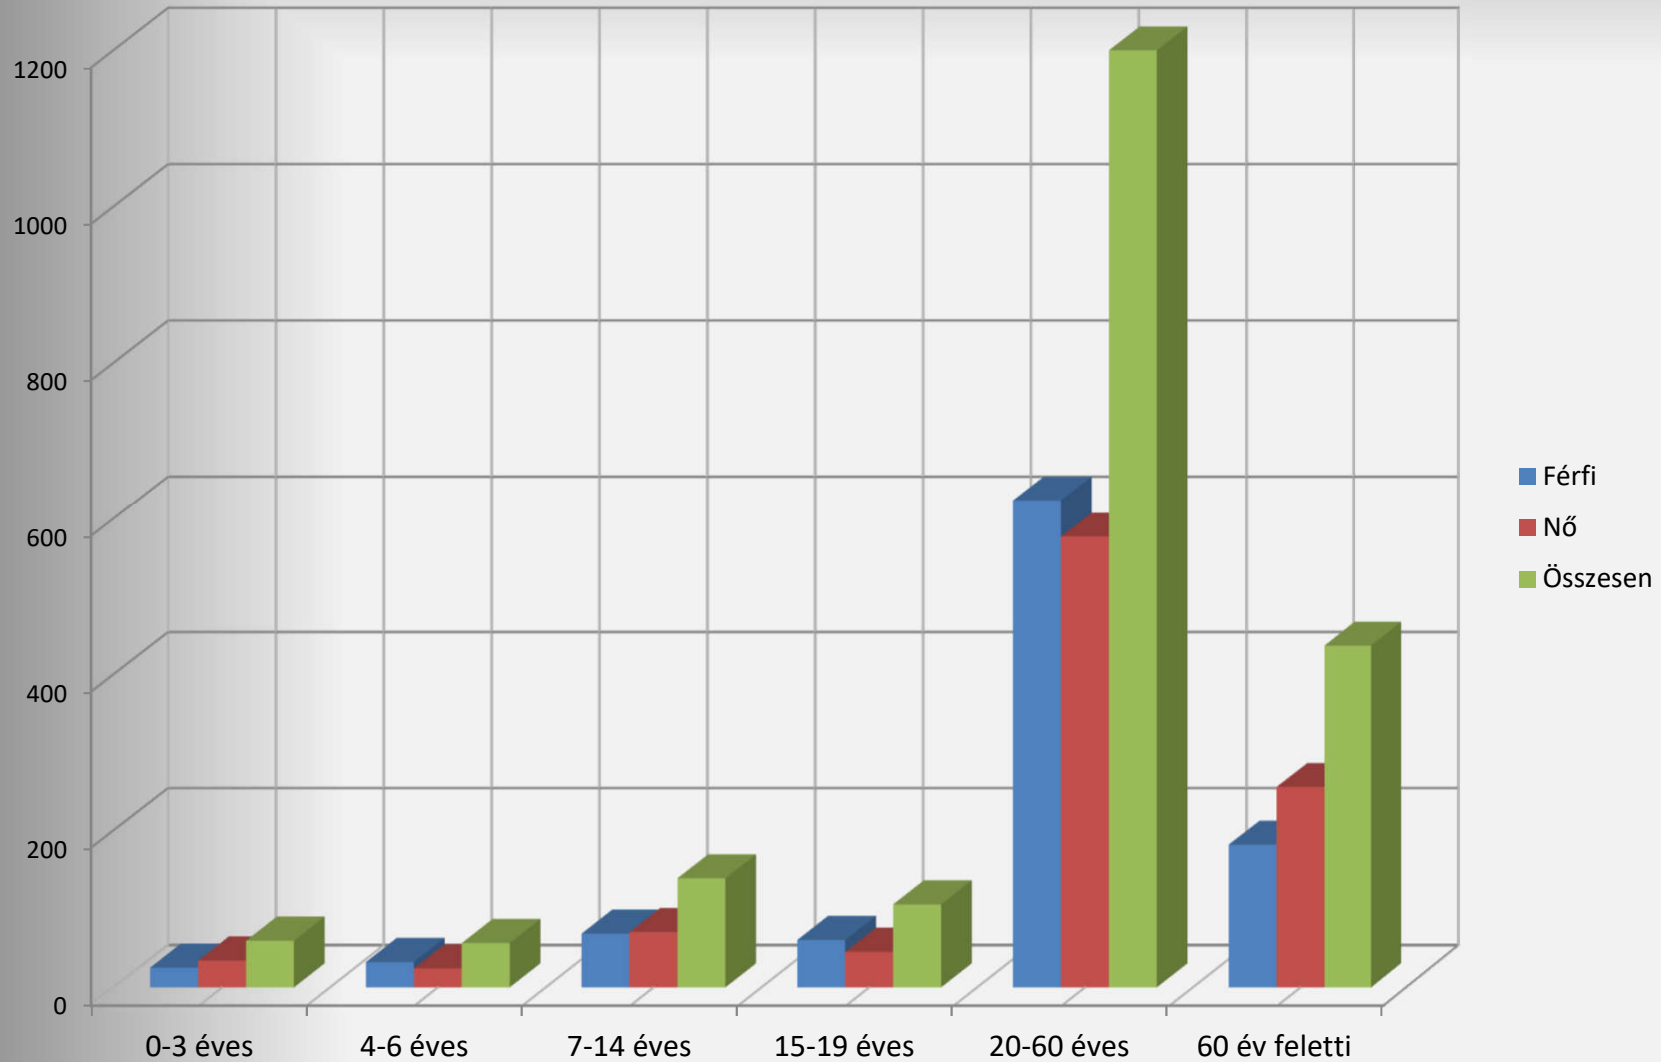

Alap község életkor szerinti megoszlása

2015 népesség nyilvántartás