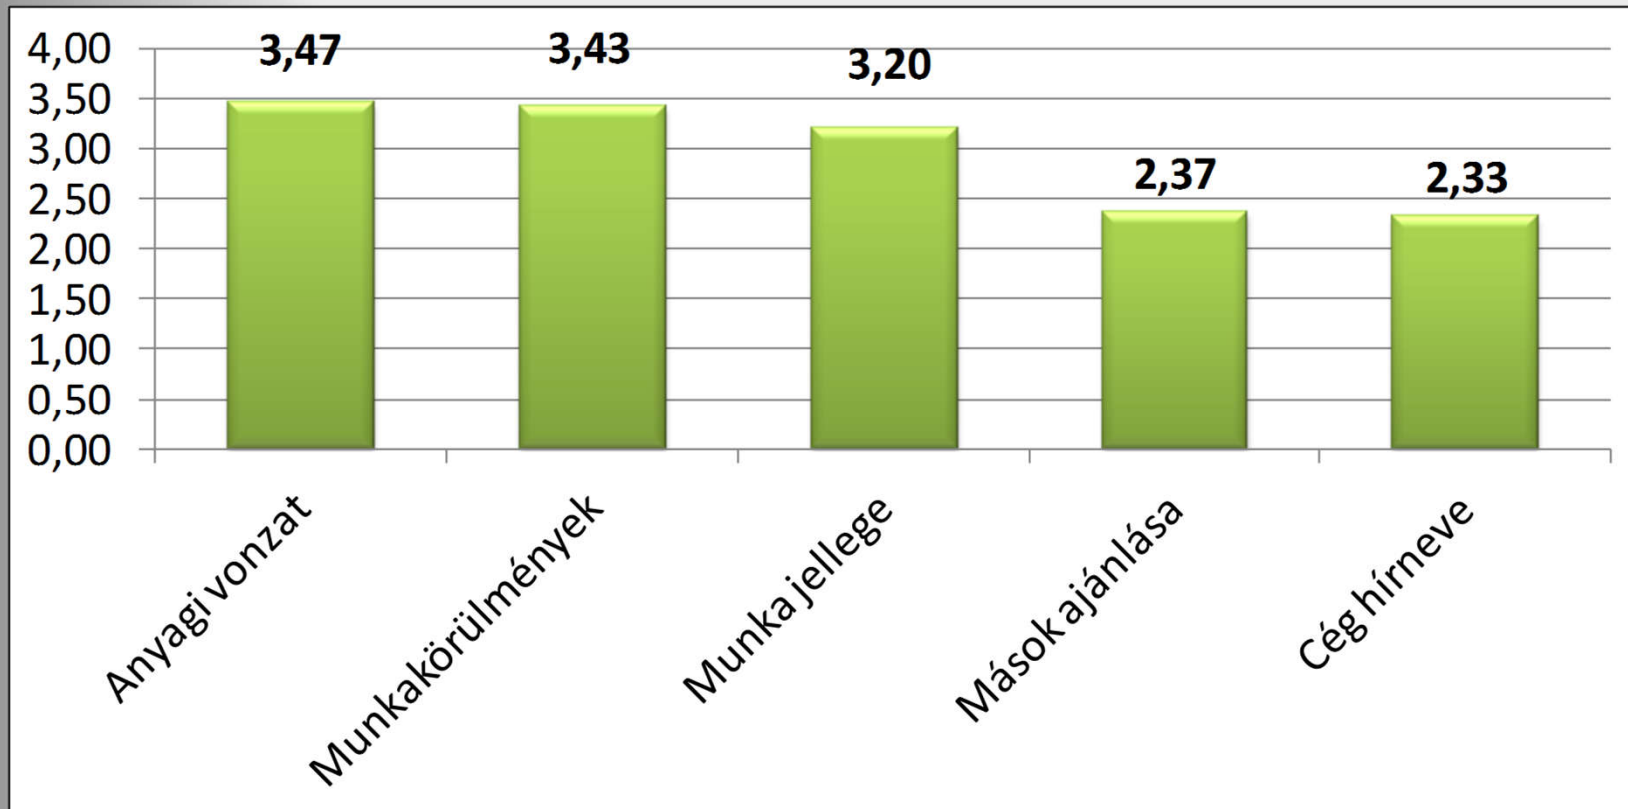

Alap község életkor szerinti megoszlása

2015 népesség nyilvántartás

Regisztrált álláskeresők Alap községben (2009-2014)

Forrás: saját szerkesztés KSH adatok alapján

A közfoglalkoztatásba belépett álláskeresők végzettség szerinti összetétele Alap közösségben

Forrás: Saját kutatás (n=30)

Munkahely keresési csatornák

Forrás: Saját kutatás (n=30)

Munkahely keresési szempontok

Forrás: Saját kutatás (n=30)

Közmunkaprogramban való részvétel száma

Forrás: Saját kutatás (n=30)