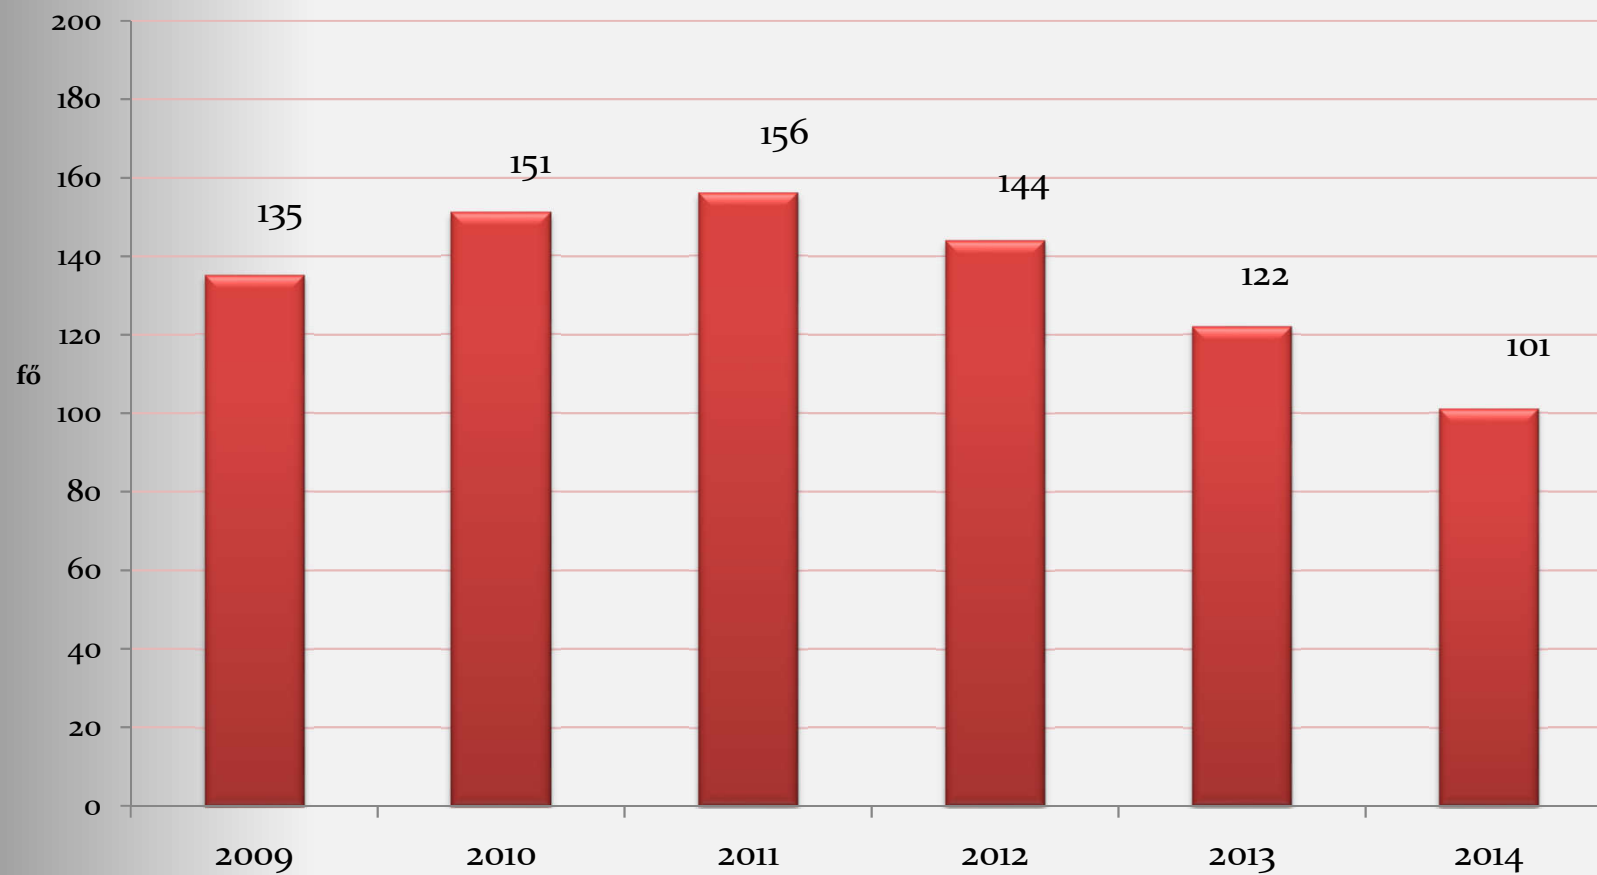

Regisztrált álláskeresők Alap községben (2009-2014)

Forrás: saját szerkesztés KSH adatok alapján